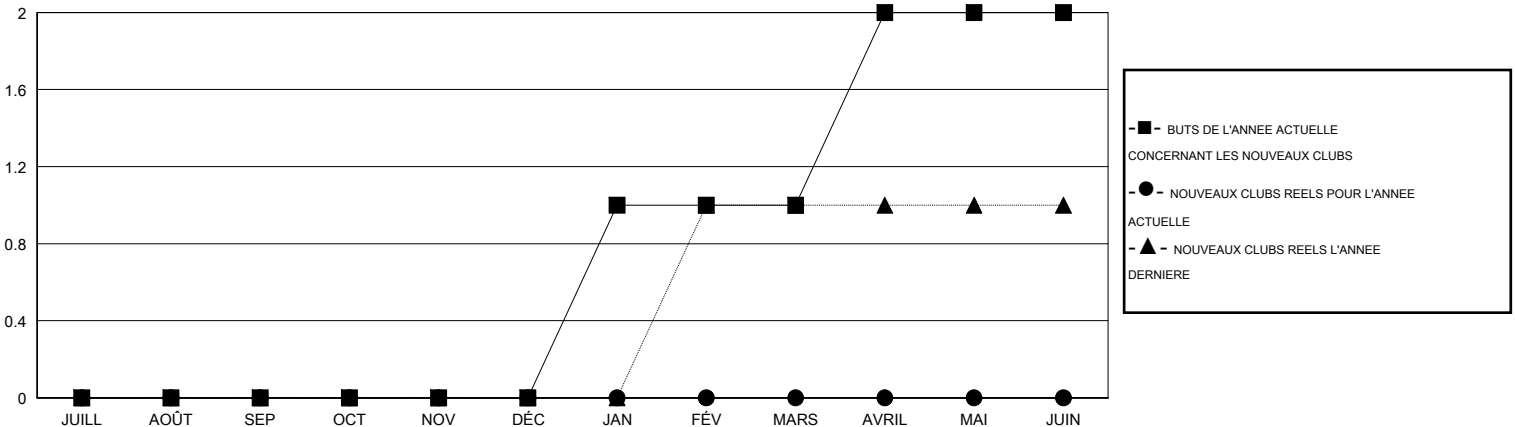

MONTHLY MEMBERSHIP PROGRESS REPORT

District 112 C

Results as of: 1/31/2017

GMT: Jean-Jacques STOFFEL-MUNCK

LIEU BELGIUM

RC EME

Clubs				Membres			
RESULTATS POUR 2016-2017				RESULTATS POUR 2016-2017			
TRIMESTRE	BUT CONCERNANT LES NOUVEAUX CLUBS	NOUVEAUX CLUBS	CLUBS ANNULÉS	TRIMESTRE	OBJECTIF DE CROISSANCE NETTE DES NOUVEAUX MEMBRES (excluant les membres réintégrés ou transférés)	TOTAL DE LA CROISSANCE DES NOUVEAUX MEMBRES (excluant les membres réintégrés ou transférés)	TOTAL DES MEMBRES RADIES (y compris les transferts)
JUILL/AOÛT/SEP	0	0	3	JUILL/AOÛT/SEP	0	13	23
OCT/NOV/DÉC	0	0	0	OCT/NOV/DÉC	1	21	44
JAN/FÉV/MARS	1	0	0	JAN/FÉV/MARS	21	7	9
AVRIL/MAI/JUIN	1	0	0	AVRIL/MAI/JUIN	22	0	0

BUTS ET NOUVEAUX CLUBS REELS - CUMULATIF