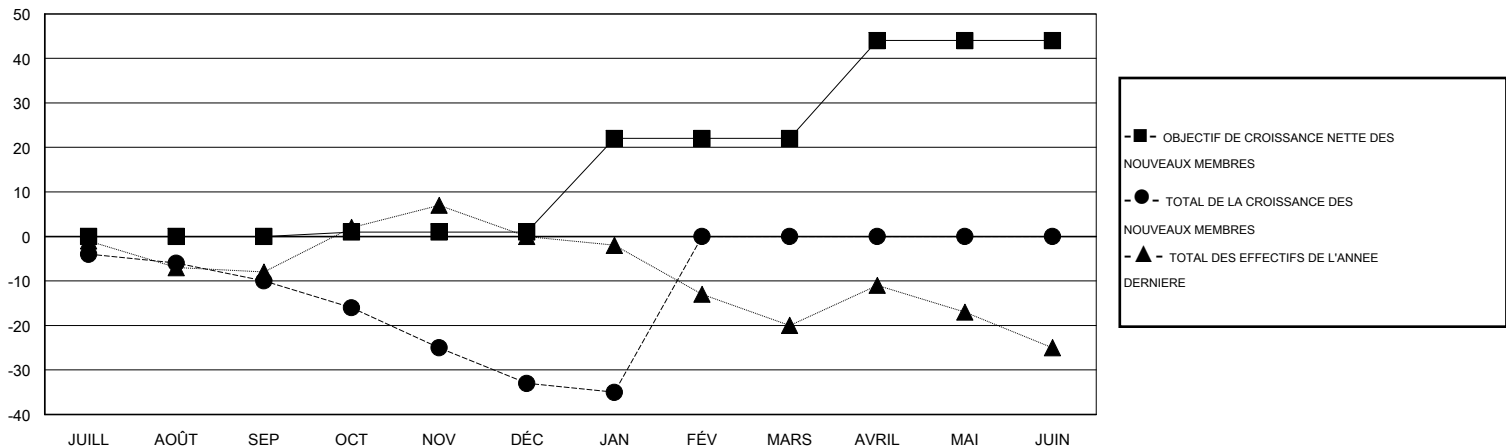

MONTHLY MEMBERSHIP PROGRESS REPORT

District 112 C

Results as of: 1/31/2017

GMT: Jean-Jacques STOFFEL-MUNCK

LIEU BELGIUM

RC EME

Clubs				Membres			
RESULTATS POUR 2016-2017				RESULTATS POUR 2016-2017			
TRIMESTRE	BUT CONCERNANT LES NOUVEAUX CLUBS	NOUVEAUX CLUBS	CLUBS ANNULÉS	TRIMESTRE	OBJECTIF DE CROISSANCE NETTE DES NOUVEAUX MEMBRES (excluant les membres réintégrés ou transférés)	TOTAL DE LA CROISSANCE DES NOUVEAUX MEMBRES (excluant les membres réintégrés ou transférés)	TOTAL DES MEMBRES RADIES (y compris les transferts)
JUILL/AOÛT/SEP	0	0	3	JUILL/AOÛT/SEP	0	13	23
OCT/NOV/DÉC	0	0	0	OCT/NOV/DÉC	1	21	44
JAN/FÉV/MARS	1	0	0	JAN/FÉV/MARS	21	7	9
AVRIL/MAI/JUIN	1	0	0	AVRIL/MAI/JUIN	22	0	0

BUTS ET NOUVEAUX CLUBS REELS - CUMULATIF

BUTS ET MEMBRES REELS - CUMULATIF

CLUBS RADIES: 3	23 CLUBS OF 61 ONT AJOUTE 1 OU PLUSIEURS NOUVEAUX MEMBRES	DISTRIBUTION PAR SEXE
		HOMME 923 (78.89%)
		FEMME 247 (21.11%)
MEMBRES RADIES	CLIQUEZ ICI POUR LES INFORMATIONS CUMULATIVES SUR LES EFFECTIFS	NOMBRE TOTAL DE MEMBRES 28
DECEDE 6		D'UNITÉS FAMILIALES
CLUB ANNULE 0		MEMBRES DE FAMILLE QUI RÈGENT 14
AUTRE 70		LA MOITIÉ DES COTISATIONS
TOTAL 76		